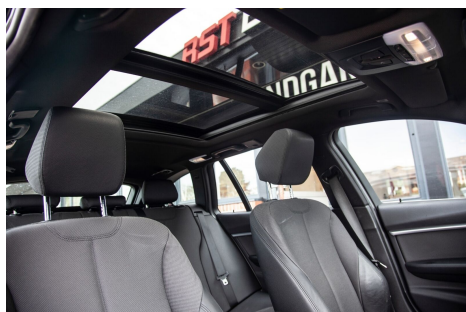

# BMW 320d · 2,0 · Touring ED

**Pris: 239.900,-**

Type:	Personvogn
Modelår:	2016
1. indreg:	12/2015
Kilometer:	156.000 km.
Brændstof:	Diesel
Farve:	
Antal døre:	5

**BEMÆRK!** Denne bil kan leveres med 12 måneders garanti. Headup display · auto. nedbl. bakspejl · adaptiv fartpilot · aut. · 16" alufælge · airc. · fuldaut. klima · 2 zone klima · fjernb. c.lås · parkeringssensor (bag) · parkeringssensor (for) · fartpilot · kørecomputer · infocenter · startspærre · udv. temp. måler · regnsensor · sædevarme · højdejust. førersæde · el-soltag · 4x el-ruder · el-spejle · automatisk start/stop · el-spejle m/varme · dæktrykmåler · el betjent bagklap · cd/radio · navigation · multifunktionsrat · håndfrit til mobil · bluetooth · musikstreaming via bluetooth · usb tilslutning · aux tilslutning · armlæn · isofix · bagagerumsdækken · kopholder · dellæder · læderrat · bi-xenon · automatisk lys · led kørellys · airbag · abs · antispin · esp · servo · tagræling · 1 ejer · ikke ryger · lev. nysynet · service ok •LEVERES NYSYNET •NY SERVICE Få et uforpligtende tilbud på din byttebil. Vi tilbyder attraktive priser på finansiering med og uden udbetaling. Kontakt os · så laver vi hurtigt en beregning. rstbiler.dk - Tlf: 88 44 54 40 \*Forbehold for indtastnings og beregningsfejl. · aut.gear/tiptronic **BEMÆRK** Butikken er lukket for fysisk fremvisning. Men fra kl. 10-17 er vi klar på telefoner · mail · online chat · videofremvisning samt med mulighed for fremvisning af din nye bil tæt på dig.