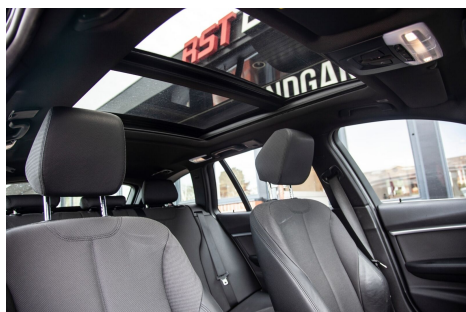

BMW 320d · 2,0 · Touring ED

Pris: 239.900,-

Type:	Personvogn
Modelår:	2016
1. indreg:	12/2015
Kilometer:	156.000 km.
Brændstof:	Diesel
Farve:	
Antal døre:	5

BEMÆRK! Denne bil kan leveres med 12 måneders garanti. Headup display · auto. nedbl. bakspejl · adaptiv fartpilot · aut. · 16" alufælge · airc. · fuldaut. klima · 2 zone klima · fjernb. c.lås · parkeringssensor (bag) · parkeringssensor (for) · fartpilot · kørecomputer · infocenter · startspærre · udv. temp. måler · regnsensor · sædevarme · højdejust. førersæde · el-soltag · 4x el-ruder · el-spejle · automatisk start/stop · el-spejle m/varme · dæktryksmåler · el betjent bagklap · cd/radio · navigation · multifunktionsrat · håndfrit til mobil · bluetooth · musikstreaming via bluetooth · usb tilslutning · aux tilslutning · armlæn · isofix · bagagerumsdækken · kopholder · dellæder · læderrat · bi-xenon · automatisk lys · led kørelys · airbag · abs · antispin · esp · servo · tagræling · 1 ejer · ikke ryger · lev. nysynet · service ok •LEVERES NYSYNET •NY SERVICE Få et uforpligtende tilbud på din byttebil. Vi tilbyder attraktive priser på finansiering med og uden udbetaling. Kontakt os · så laver vi hurtigt en beregning. rstbiler.dk - Tlf: 88 44 54 40 *Forbehold for indtastnings og beregningsfejl. · aut.gear/tiptronic **BEMÆRK** Butikken er lukket for fysisk fremvisning. Men fra kl. 10-17 er vi klar på telefoner · mail · online chat · videofremvisning samt med mulighed for fremvisning af din nye bil tæt på dig.